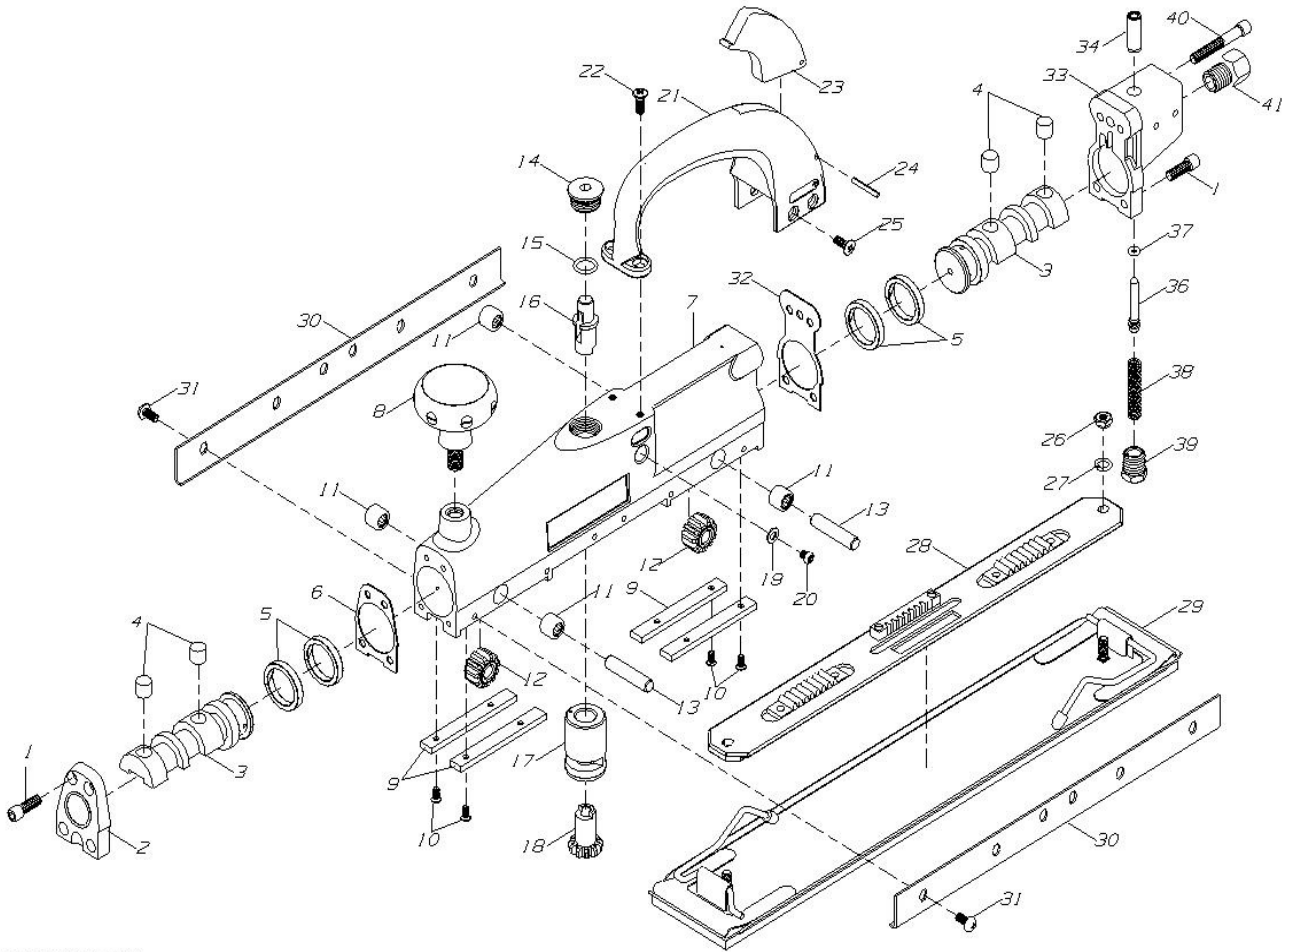

OS-430 GAV HAVALI RENDE ZIMPARA

SH1 (DWG) WORK

No.	Part.No.	Parça Adı	Adet	No.	Part.No.	Parça Adı	No.
1	108232	Screw	6	21	109021	Handle	1
2	109002	Front Cap	1	22	109022	Screw	2
3	109003	Piston	2	23	109023	Trigger	1
4	109004	Plug	4	24	P-0030-220	Pin	1
5	109005	Piston Ring	4	25	109025	Screw	4
6	109006	Front Gasket	1	26	101107	Hex. Nut	2
7	109007	Body	1	27	101106	Washer	2
8	109008	Knob	1	28	109028	Carrier	1
9	109009	Wear Plate	4	29	109029	Pad Assembly	1
10	109010	Screw	5	30	109030	Side Strap	2
11	KA57	Bearing	4	31	109031	Screw	12
12	109012	Gear	2	32	109032	Rear Gasket	1
13	109013	Gear Shaft	2	33	109033	Rear Cap	1
14	109014	Plunger	1	34	109034	Bushing	1
15	O-1100-200	O-Ring	1	36	109036	Valve Pin	1
16	109016	Adj. Shaft	1	37	O-0380-190	O-Ring	1
17	109017	Actuator Valve	1	38	109038	Valve Spring	1
18	109018	Actuator Gear	1	39	109039	Valve Plug	1
19	109019	Washer	1	40	109040	Screw	1
20	109020	Screw	1	41	109041	Hose Adapter	1